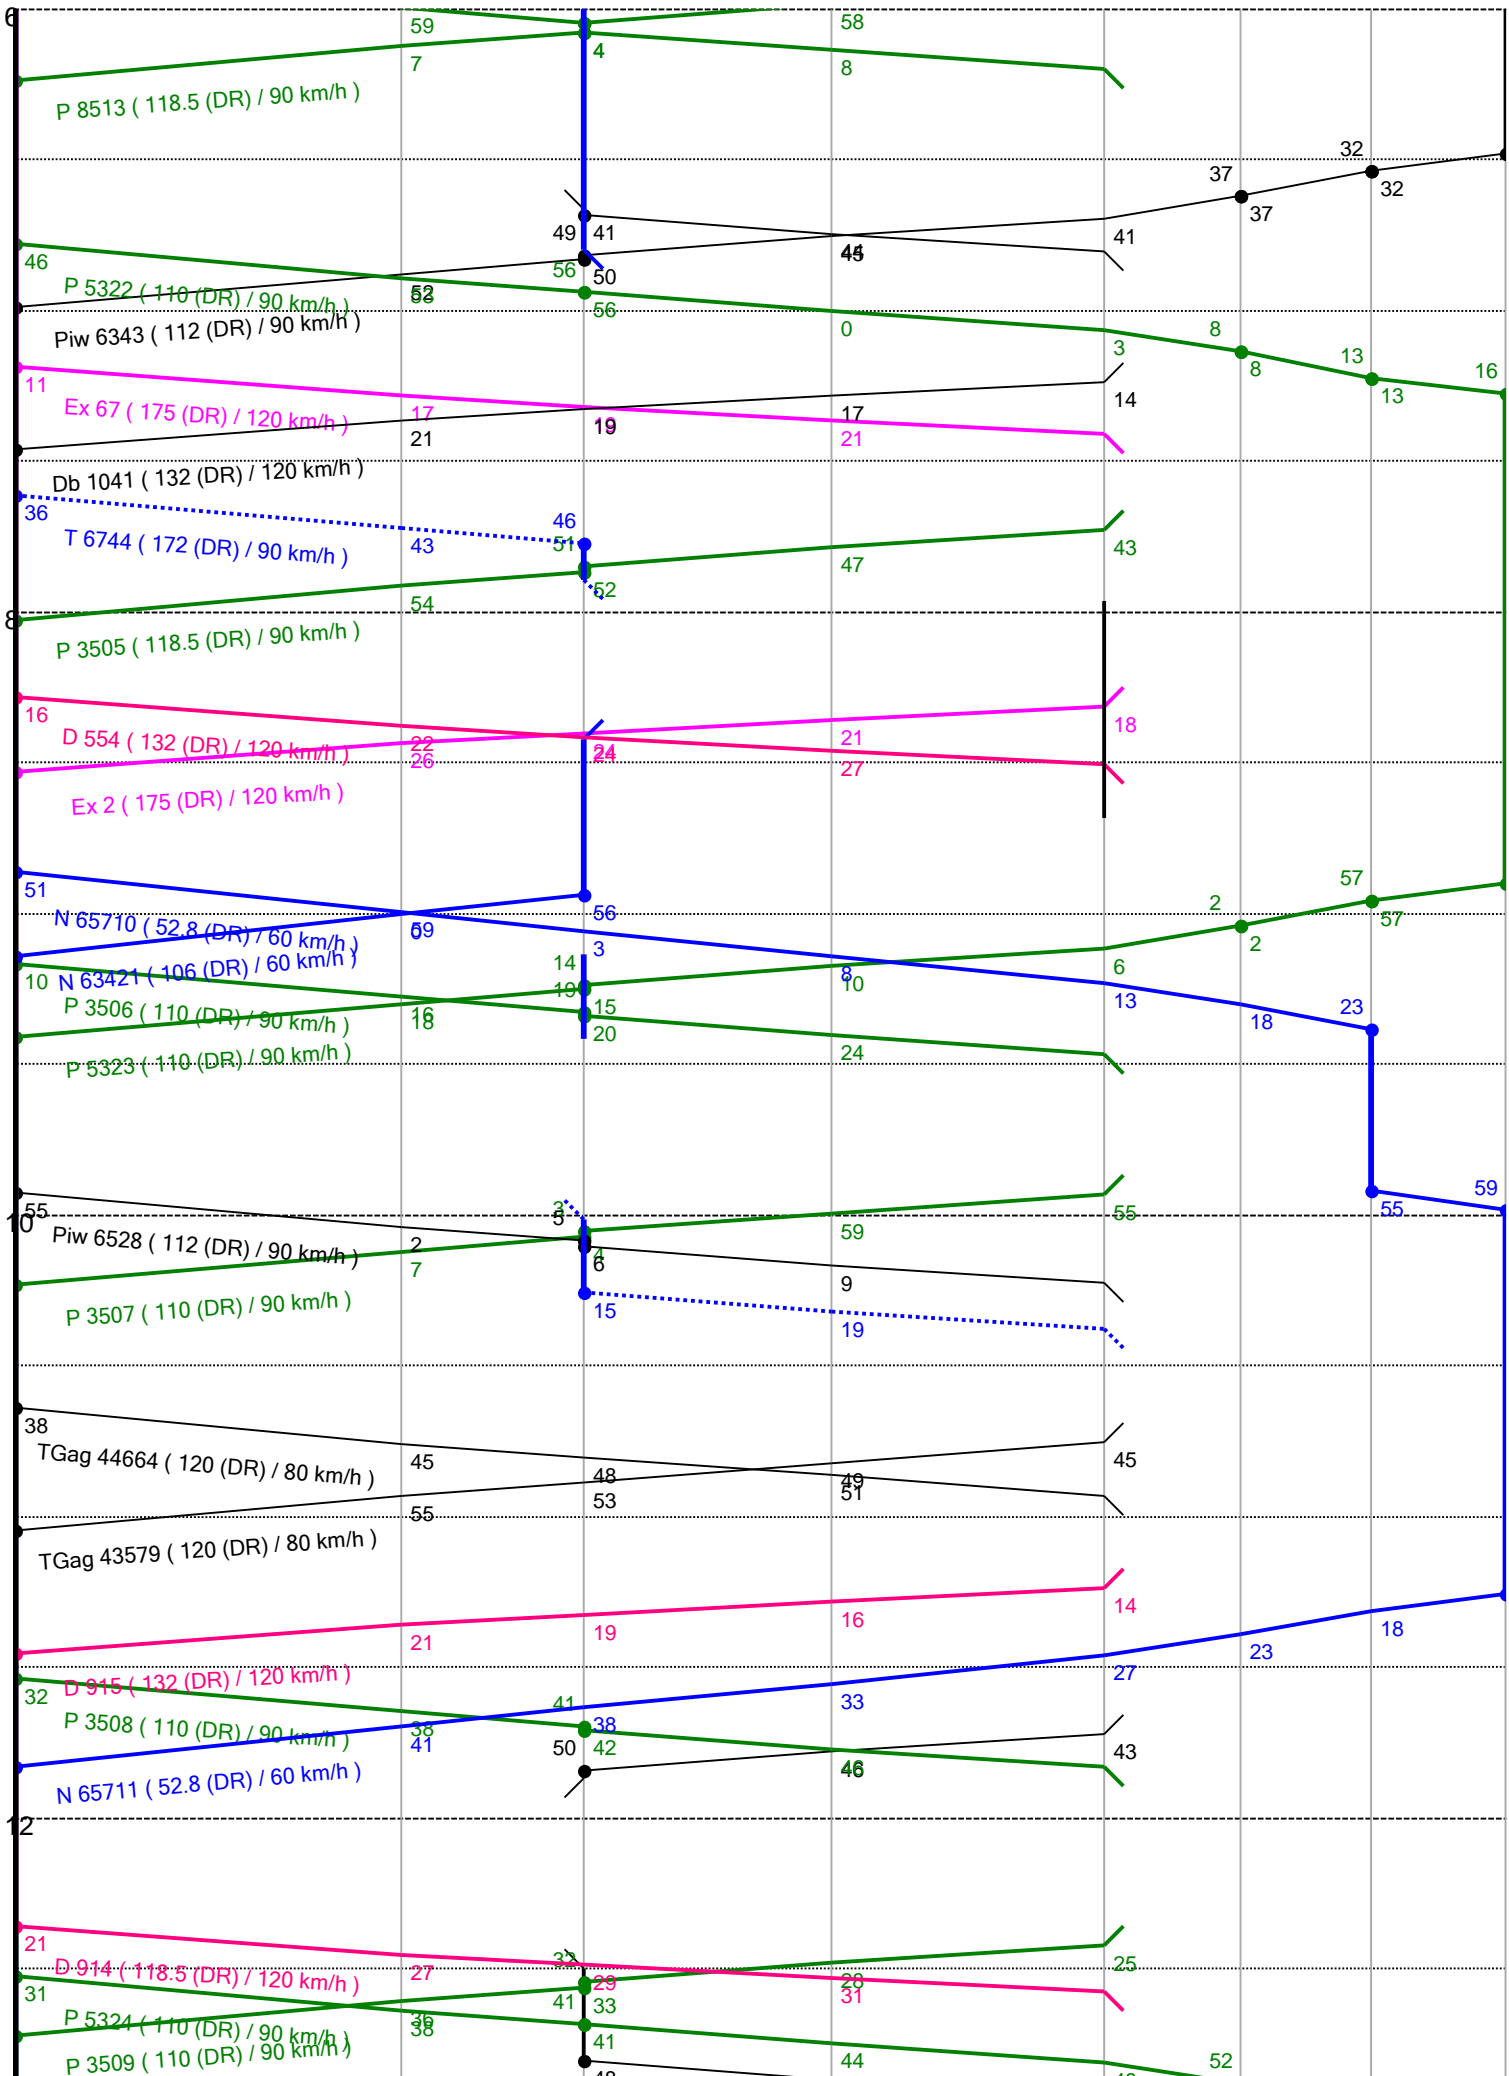

WEB

UEGD

VIE

PAR

GAW

GNO

SSW

WEB UEGD VIE PAR GAW GNO GSW

WEB UEGD VIE PAR GAW GNO GSW